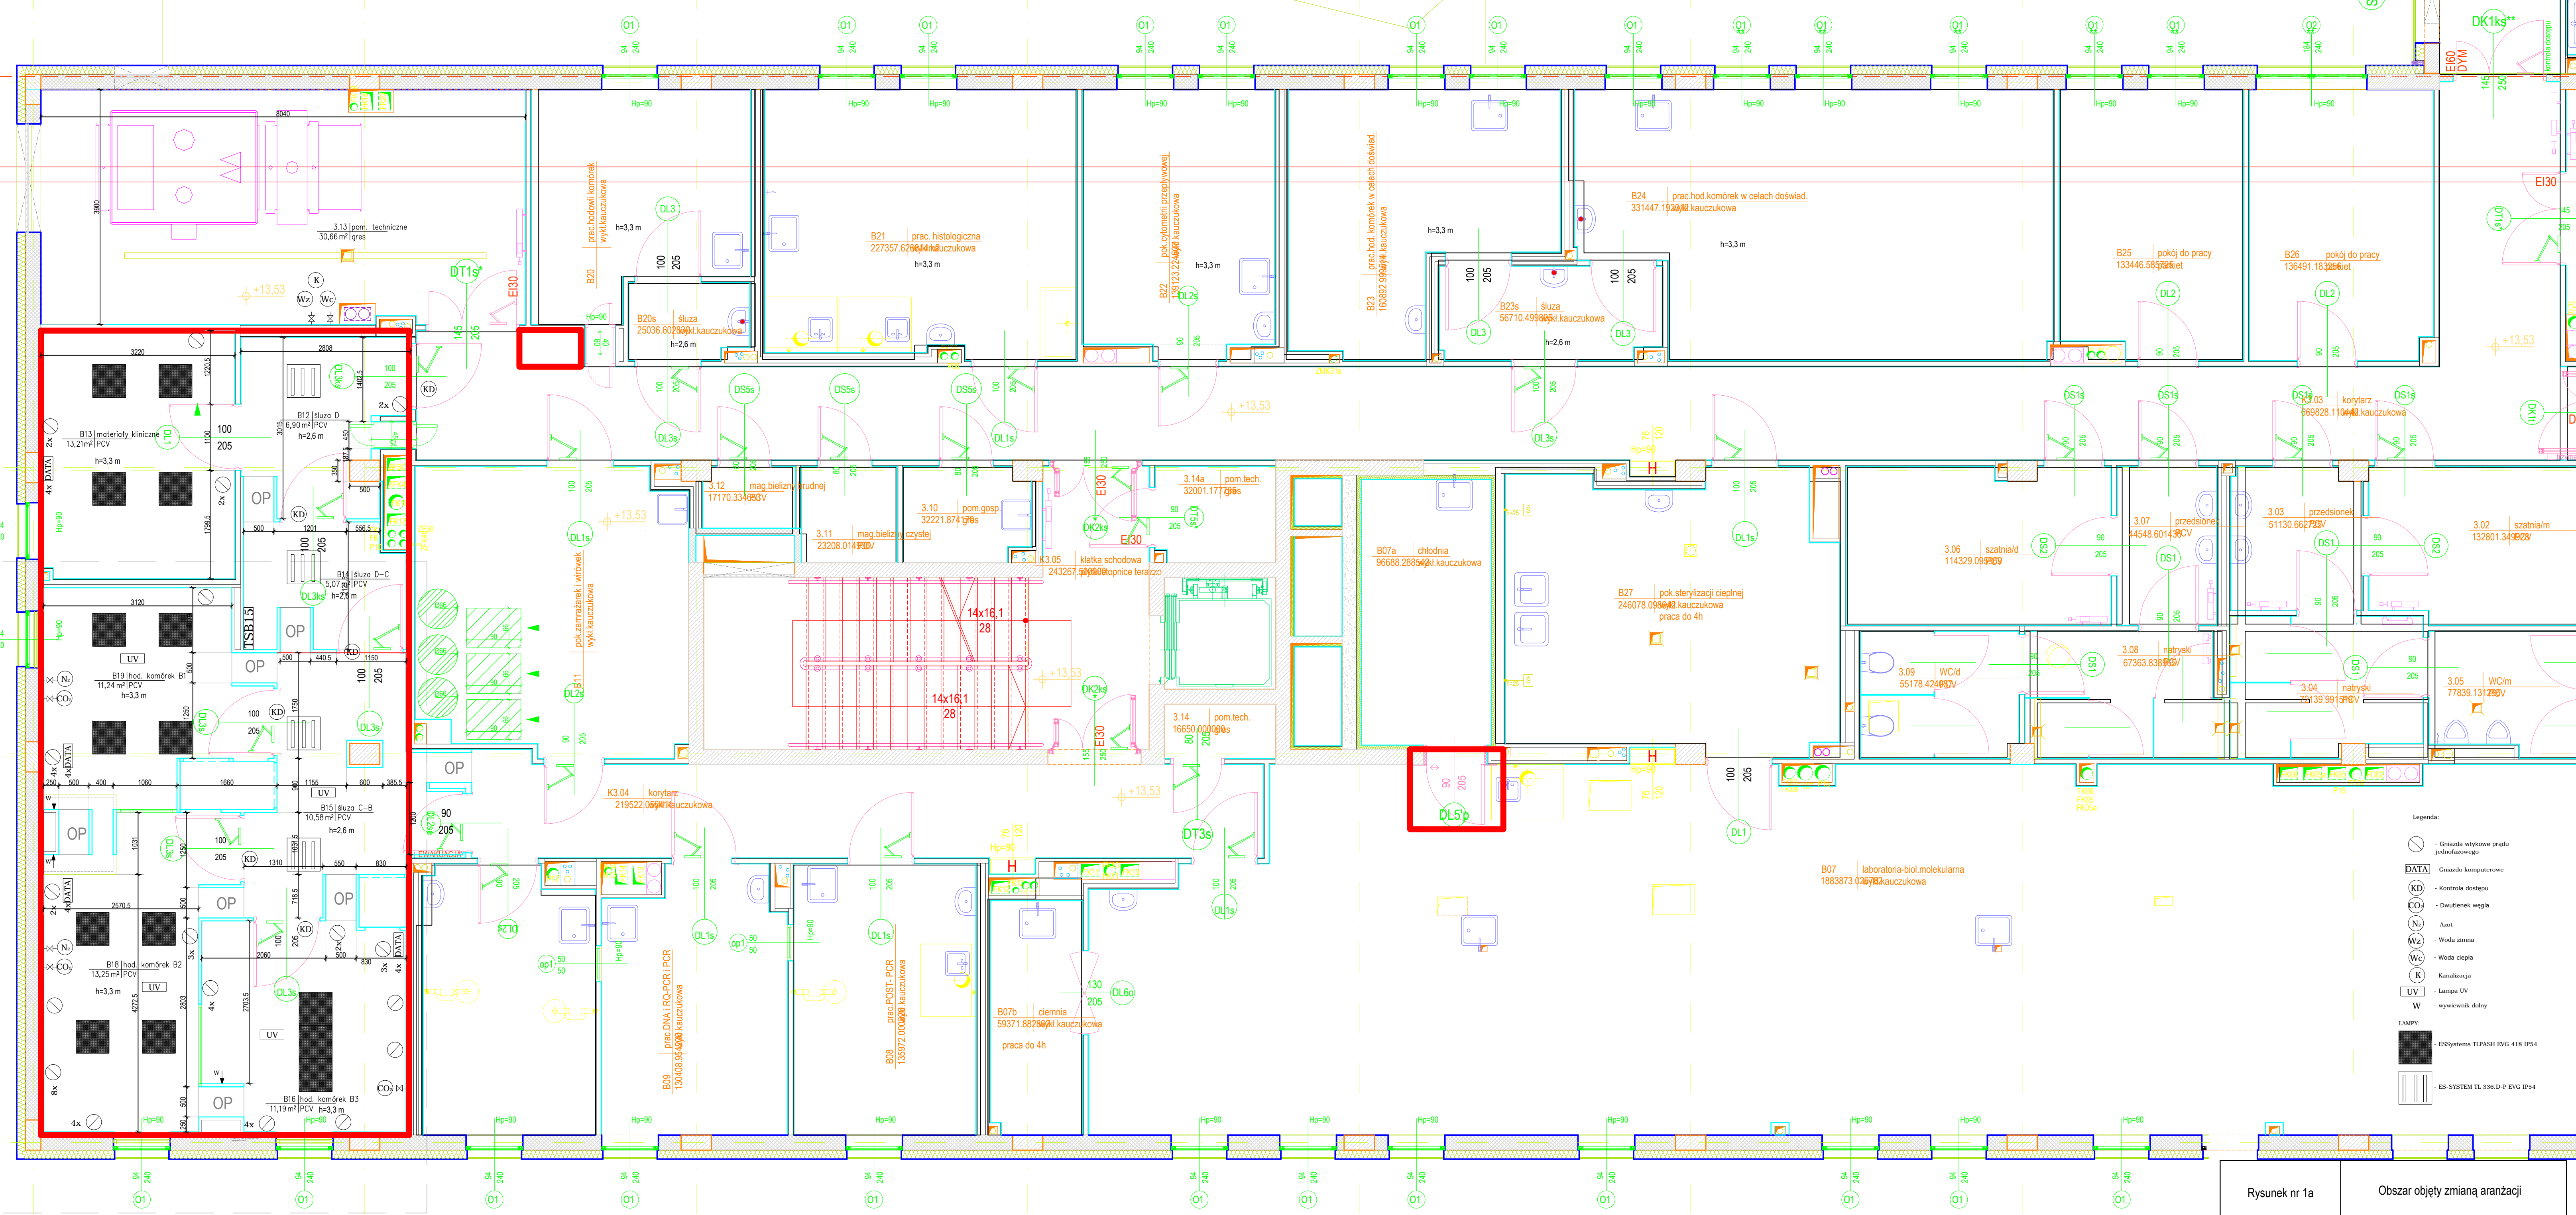

a stref ppoż
a stref ppoż

- Legenda:
- Gniazdo wtykowe prądu jednofazowego
 - Gniazdo komputerowe
 - Kontrola dostępu
 - Dwutlenek węgla
 - Anot
 - Woda zimna
 - Woda ciepła
 - Kanalizacja
 - Lampa UV
 - wywiewnik dachowy
- LAMPY:
- ESSystems TLPASH EVC 418 IP54
 - IS-SYSTEM TL 336 D-P EVC IP54